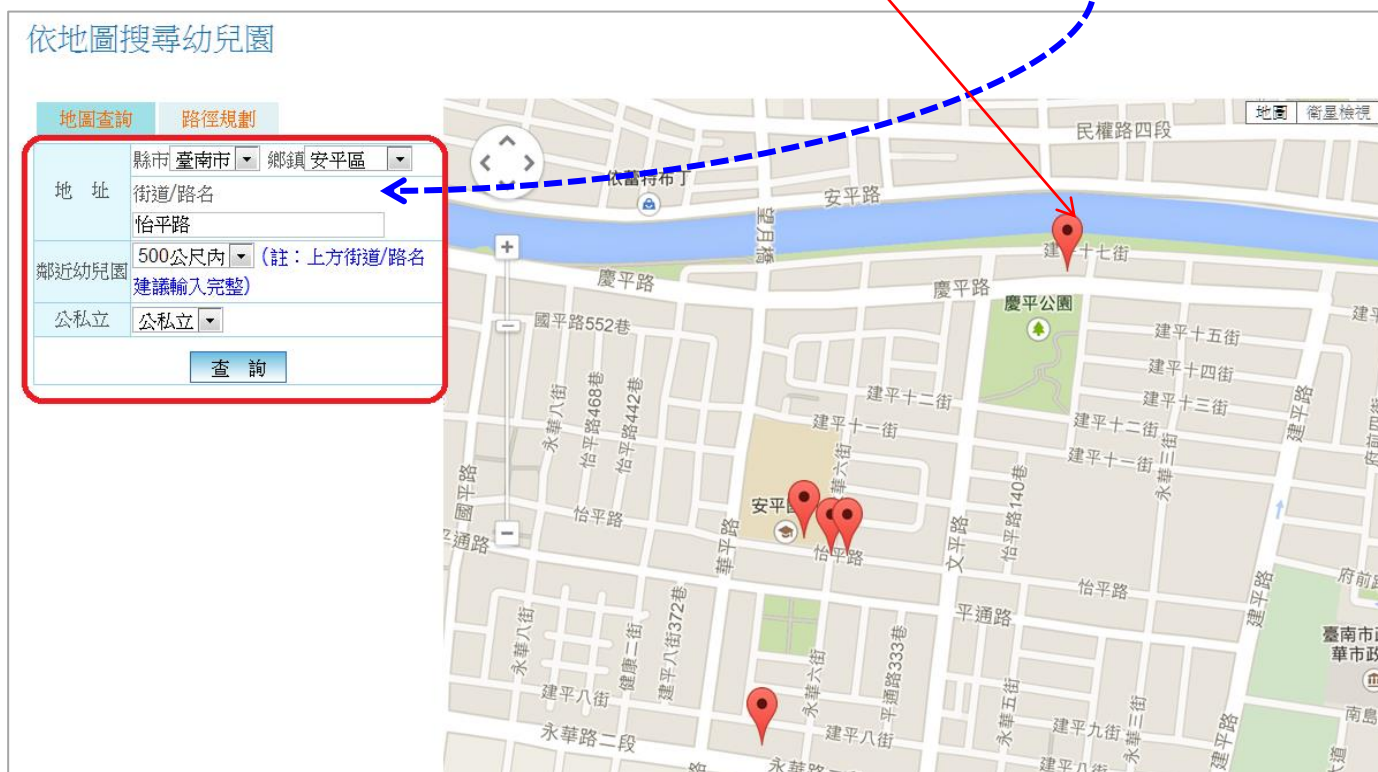

# 如何【線上查詢】住家附近立案公私立幼兒園??

全國教保資訊網 <http://www.ece.moe.edu.tw/>

右下方搜尋→依地圖搜尋幼兒園

由下拉▼選取：縣市別、OO區、鄰近幼兒園(選距離)、公私立

街道/路名：建議登打完整→再將滑鼠移往圖上標註紅點→即出現該園名/地址/電話

臺南市政府教育局—學前就讀補助諮詢專線(06)2992479 分機 17 或 (06)635-8472